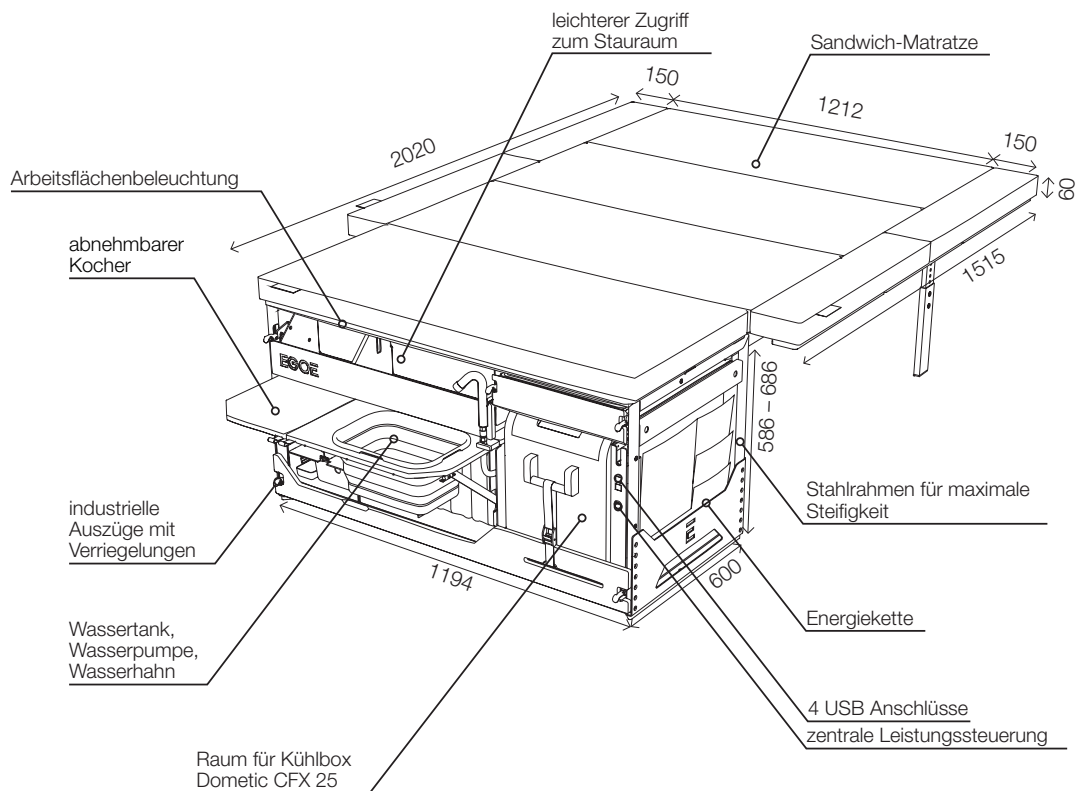

Nestbox Roamer 2.0 / 550

EGOE
nest

Masse in zusammengeklapptem Zustand

1194 × 550 × 890 mm

Masse in ausgeklapptem Zustand

1512 × 2020 × 646-746 mm

Gewicht

91 kg

Nestboxausstattung

EGOE
nest

Modell	EGOE Nest RO550
Stabiler Stahlrahmen	•
Wasserkarister 2 × 12 Liter	•
Wassertechnik: Druckpumpe 12 V	•
Duschbrause	•
Stauraum für die Kühlbox (Kühlbox nicht enthalten)	•
Gaskocher mit 2 Brennern	•
Mobiles Kochmodul	•
Schlafmodul	•
Rost mit Seitenverbreiterungen	•
Sandwichmatratze	•
Energietafel	•
USB, USB C - Aufladung	•
LED - Beleuchtung	•
Integrierte höhenverstellbare Füße	•